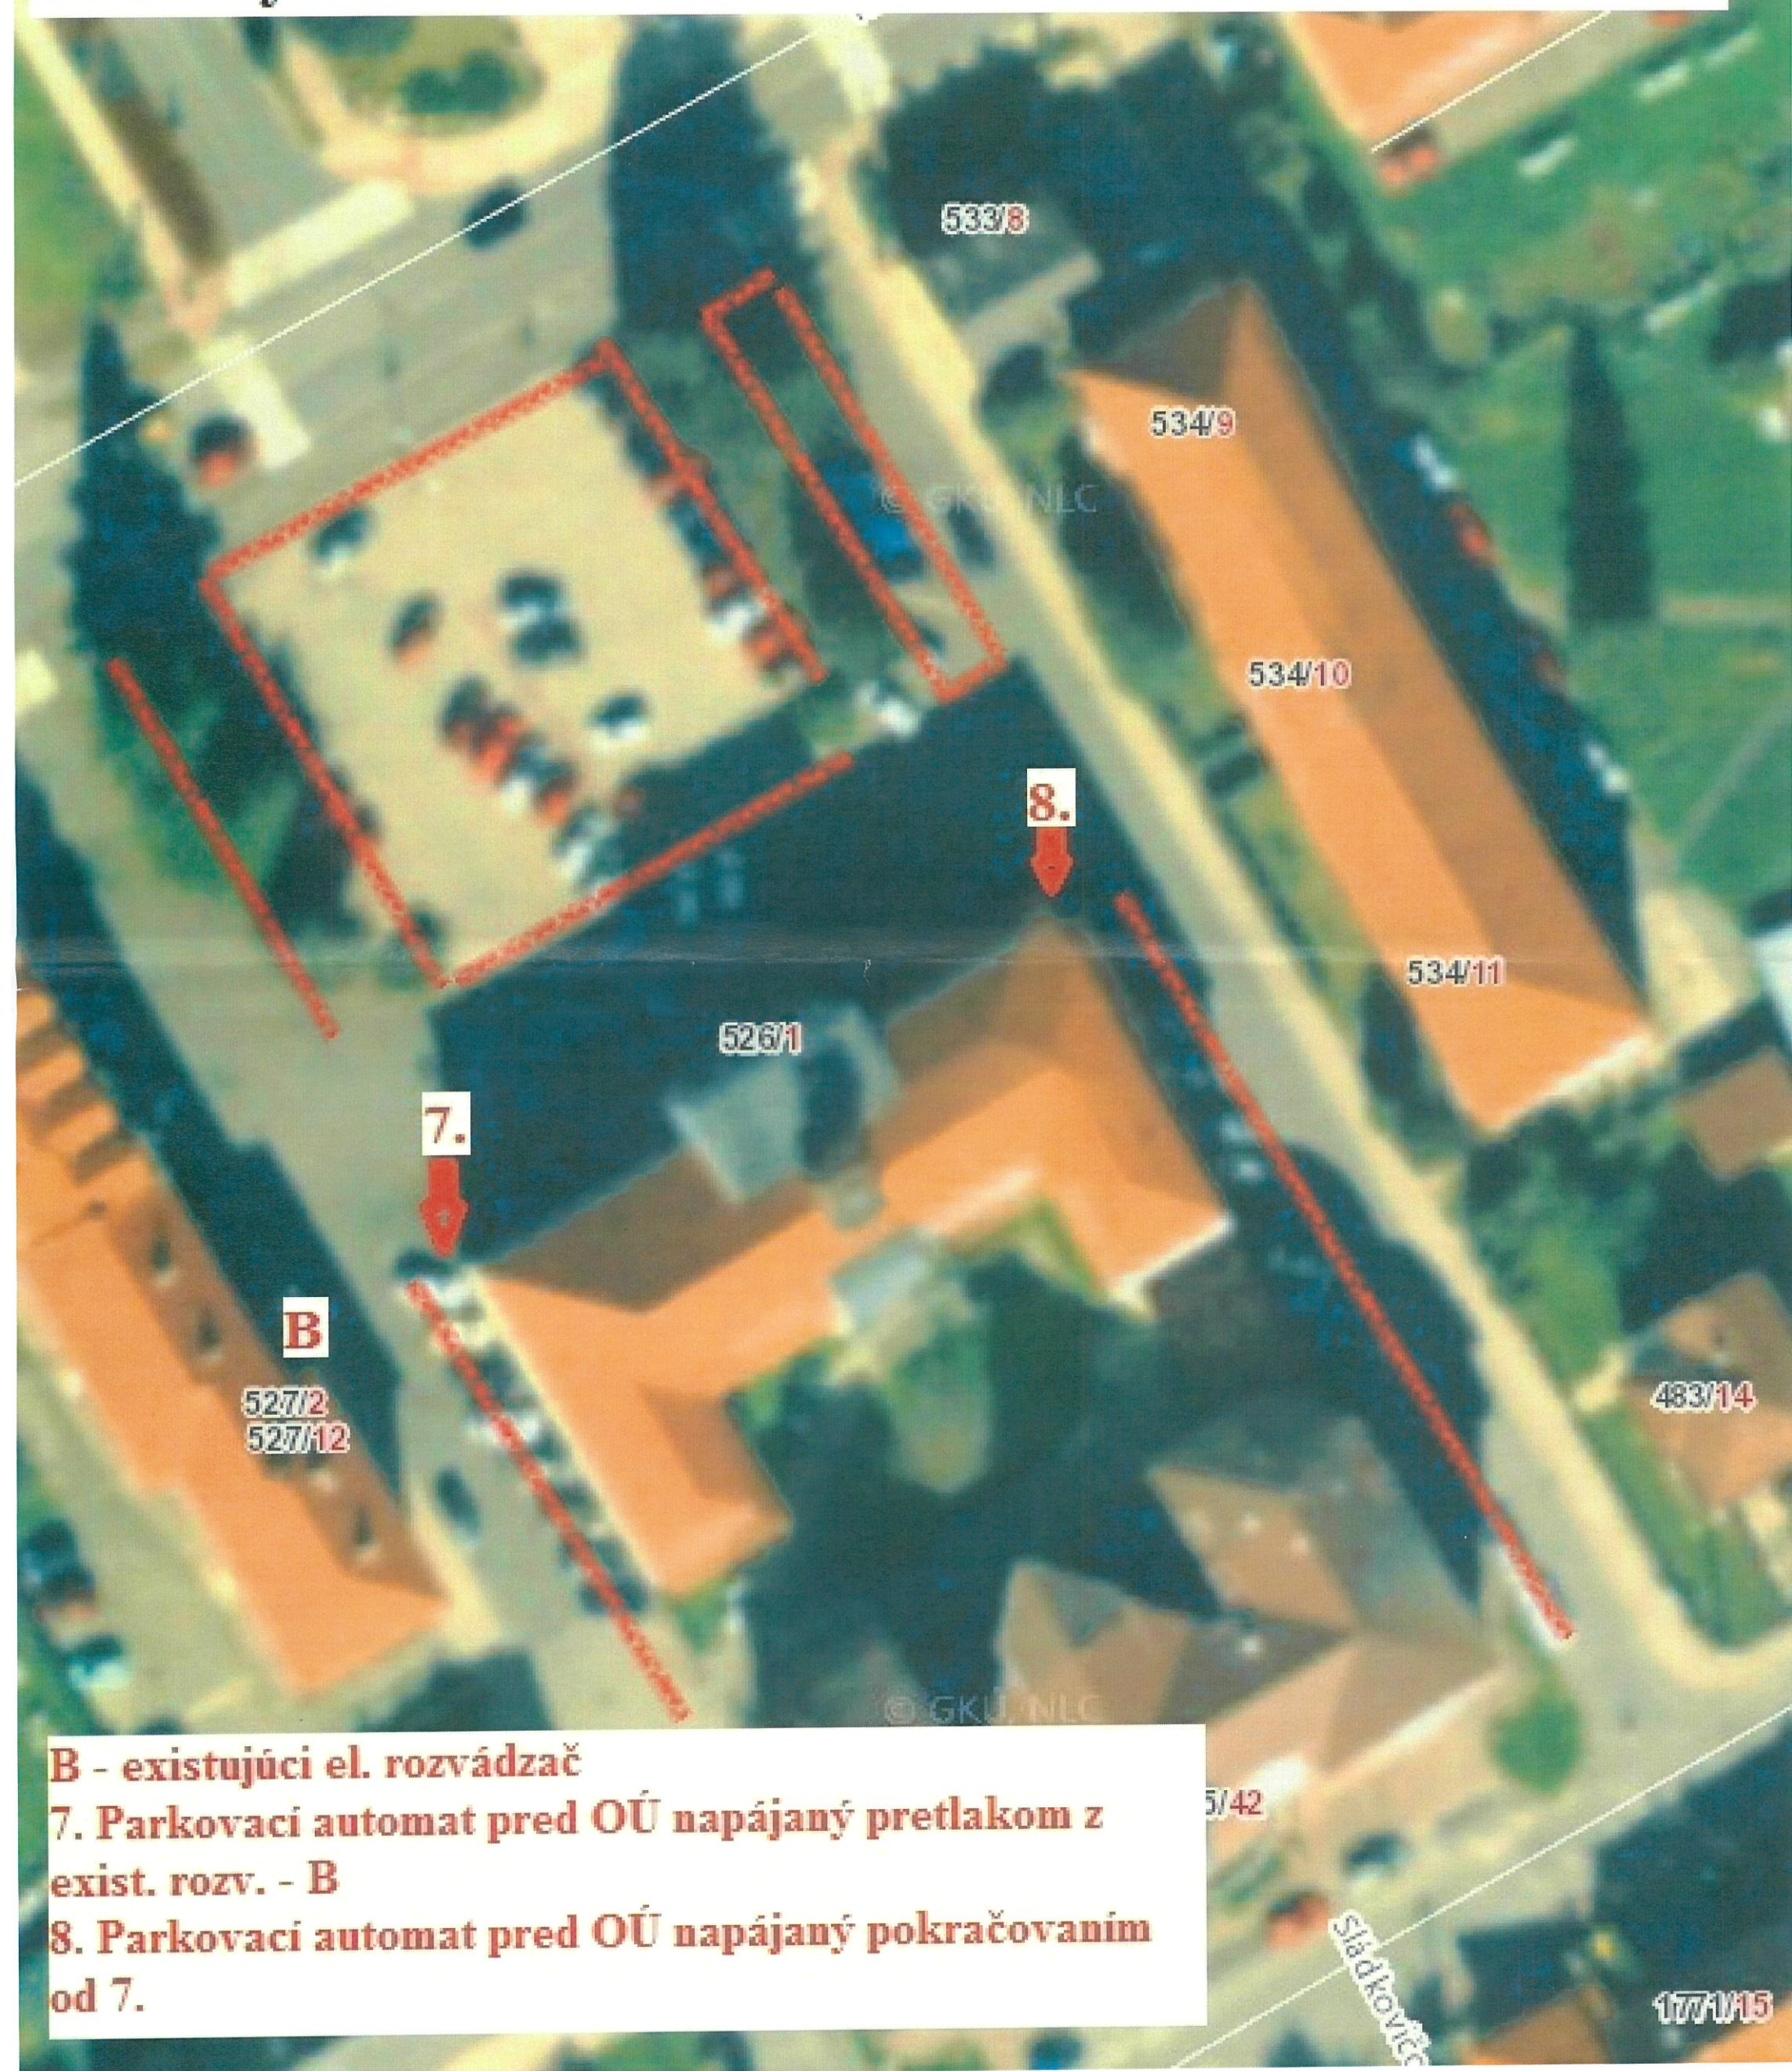

Situácia umiestnenia parkovacích automatov pred Okresným úradom

B - existujúci el. rozvádzač

7. Parkovací automat pred OÚ napájaný pretlakom z exist. rozv. - B

8. Parkovací automat pred OÚ napájaný pokračovaním od 7.