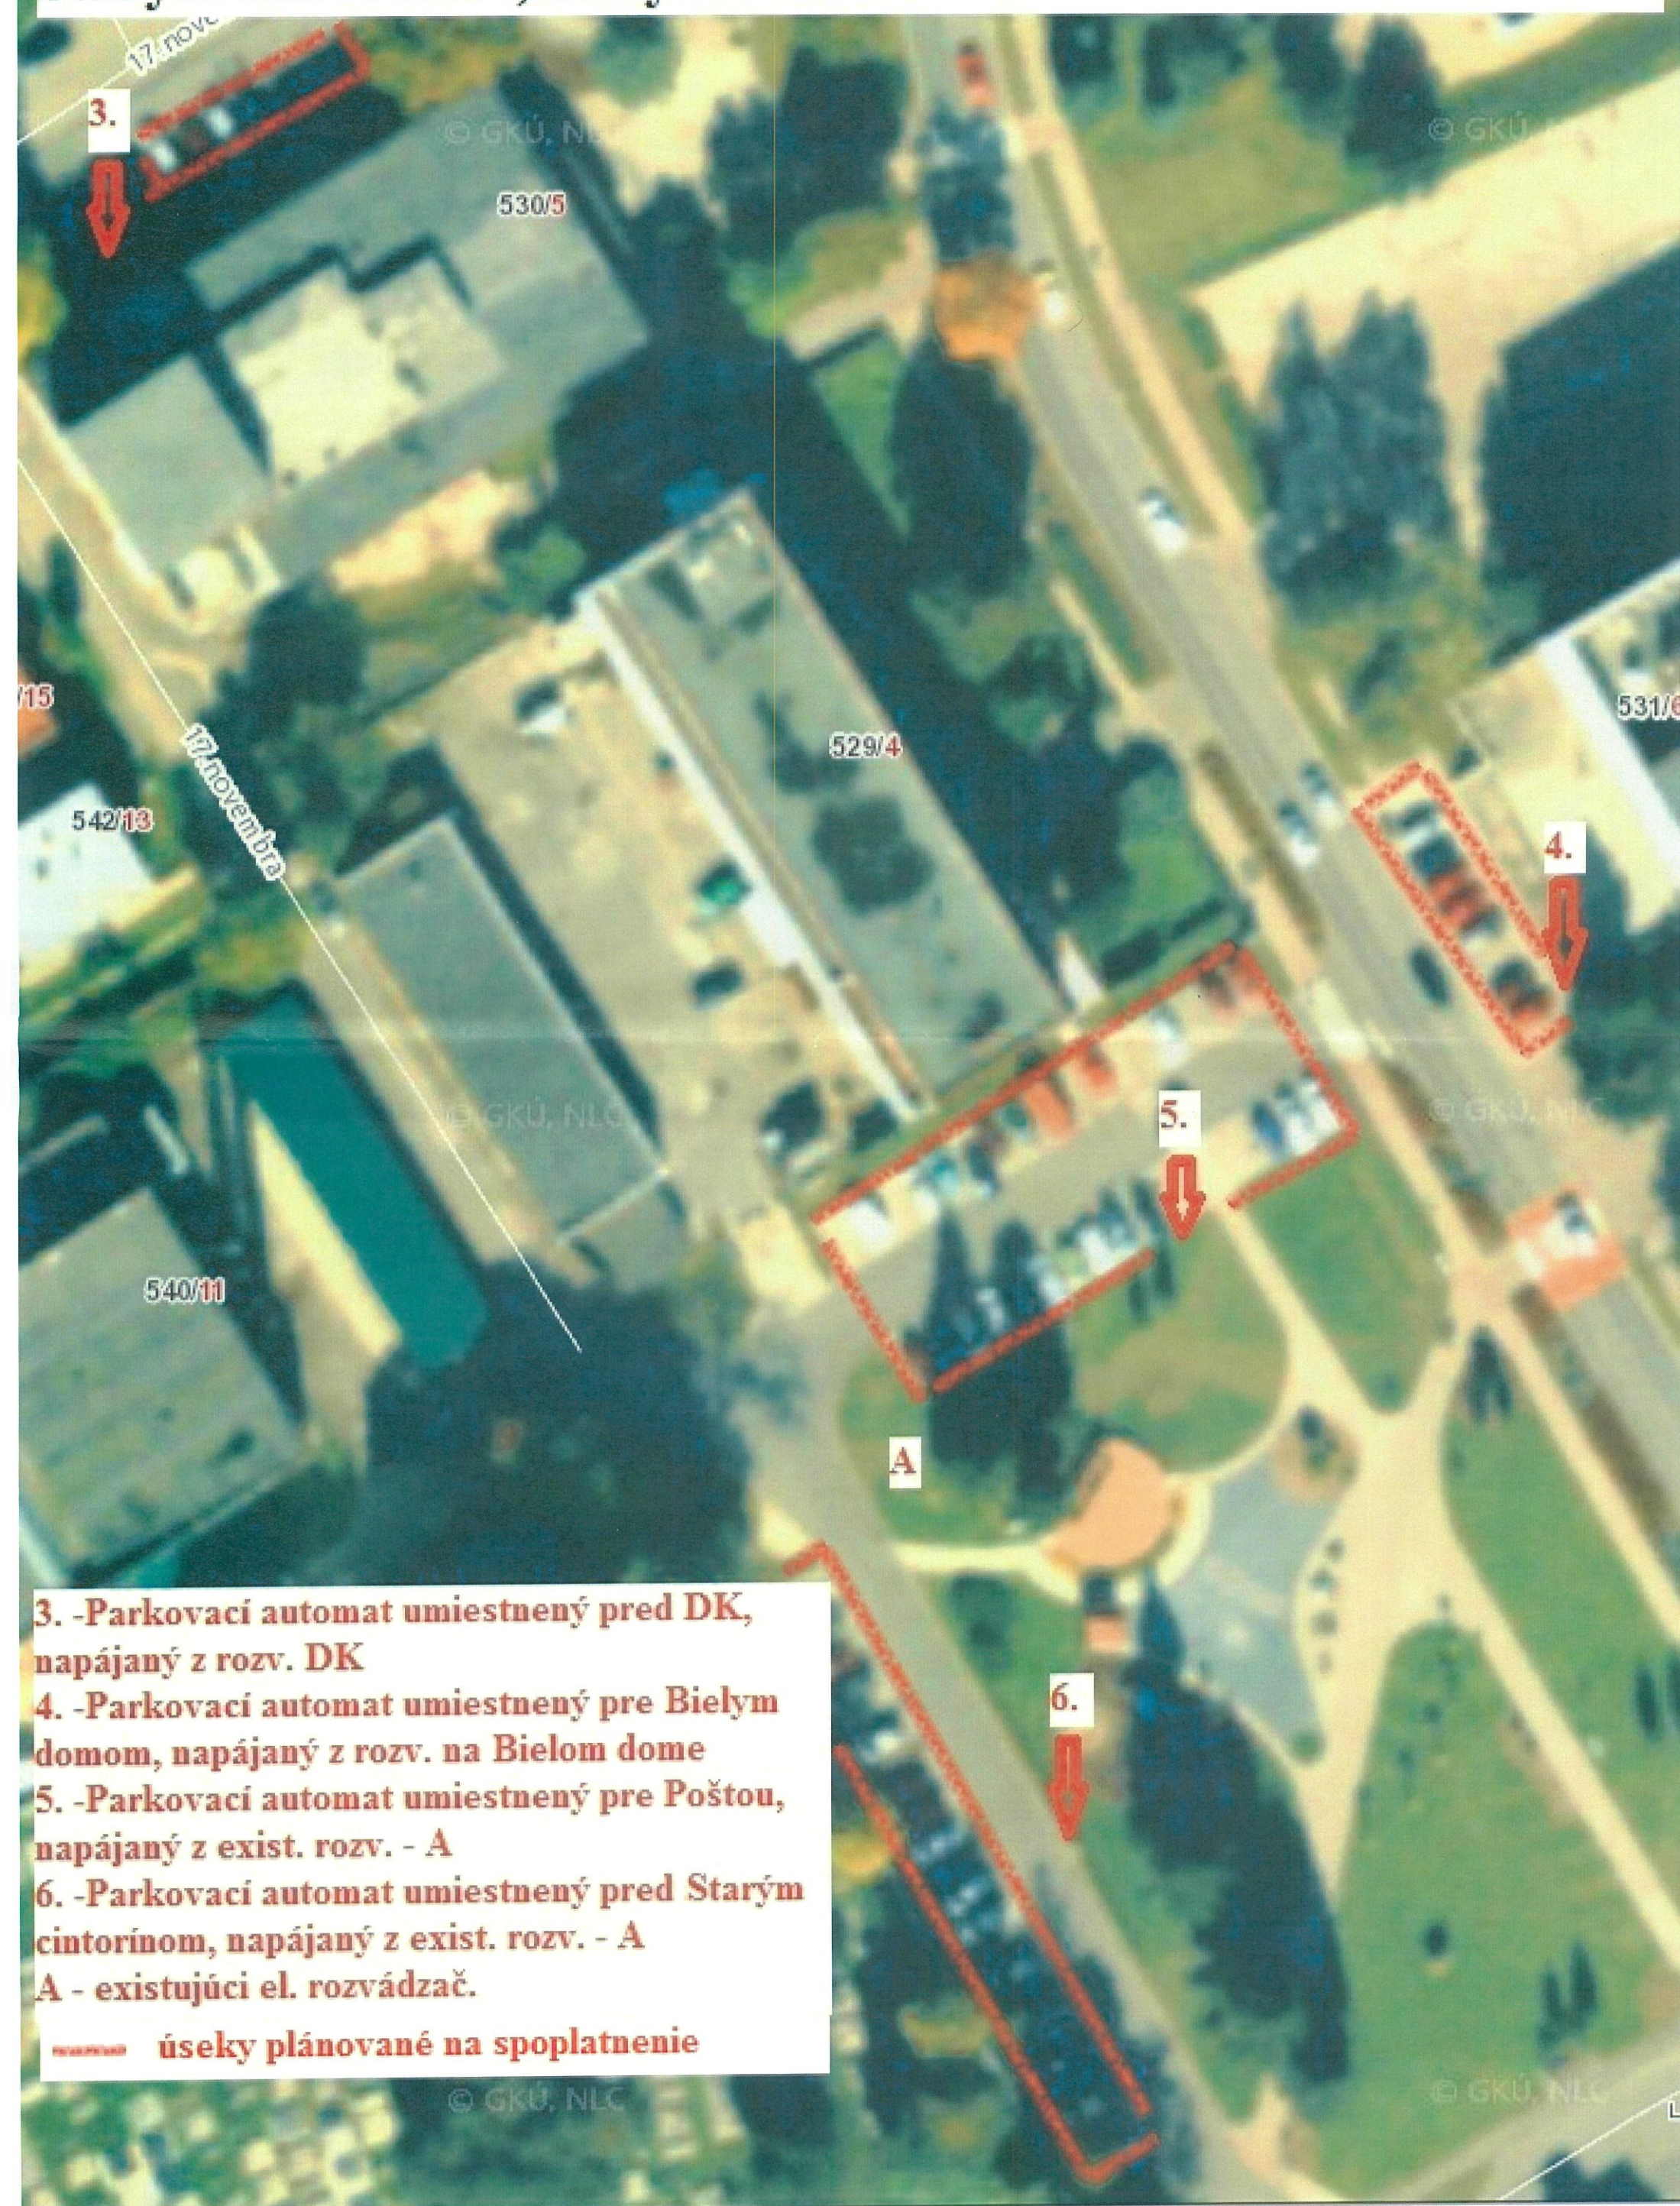

# Situácia umiestnenia parkovacích automatov na Námestí sv. Mikuláša a na parkovisku pod MSÚ

- 1. -Parkovaci automat umiestnený pred Informačným centrom - napájanie z infocentra
  - 2. -Parkovaci automat umiestnený pri schodoch pod MSÚ - napájanie z MSÚ
- úseky plánované na spolplatnenie

# Situácia umiestnenia parkovacích automatov pred DK, Poštou, Starým cintorínom, Bielym domom

# Situácia umiestnenia parkovacích automatov na Ulici Levočskej

9. Parkovací automat na batérie s dobíjaním v noci z exist. verejného osvetlenia.

10. Parkovací automat s napájaním z miesta ako existujúca kamera.

úseky plánované na spoplatnenie