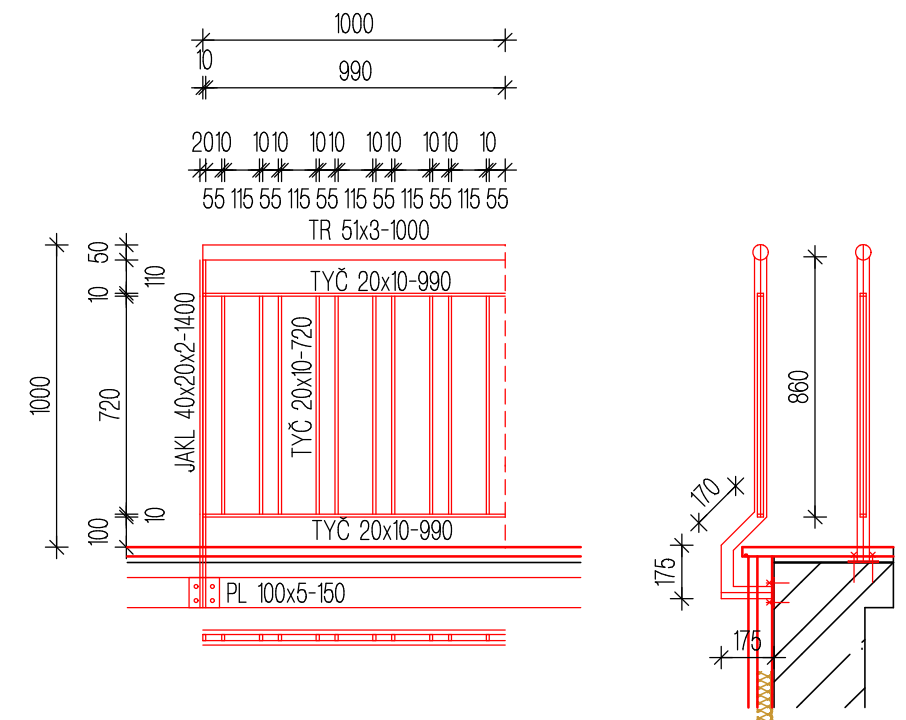

VZOR ZÁBRADLIA - 1 bm

DOM KULTÚRY STARÁ ĽUBOVŇA
 VONKAJŠIE SCHODY A ZÁBRADLIE
 PÔDORYS M 1:200
 02/2018