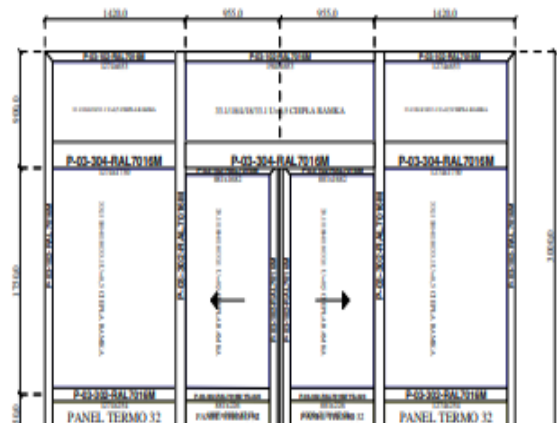

### Dvojkridlové automatické lineárne dvere

- SO EASY SYSTEM
- Triton profil teplý 72mm
- sklo 33.1/18/4/18/33.1+teplý ramček

- farba – ext: biela
- int: biela

Rozmer výrobku: 4750 x 3000mm

**Cena za (1ks):**

Rozmer výrobku: 2340 x 2820mm

**Cena za (1ks):**

**Cena spolu:**

**Montáž na difúzne pásy (exteriér + interiér) spolu:**