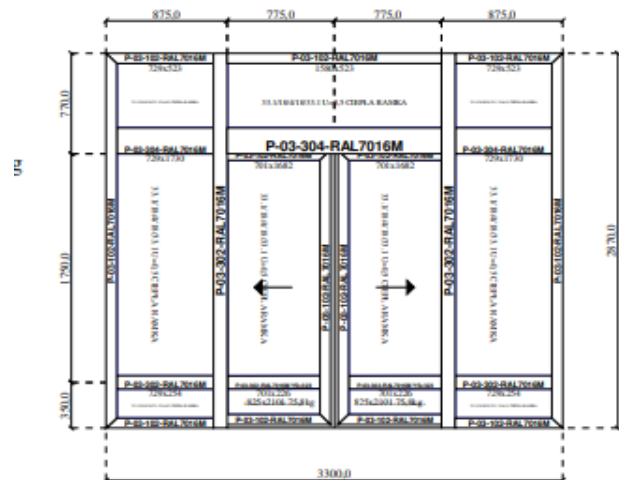

Dvere PVC

- Aluplast ideal 7000 - resp. ekvivalent – šírka 85mm
- sklo trojsklo +teplý ramček rozširovák
- nemecké kovanie Winkhaus activPilot
- kľučka zámok.samozatvárač GEZE
- farba – ext: biela
- int: biela

Rozmer výrobku: 2340 x 2820mm

Cena za (1ks):