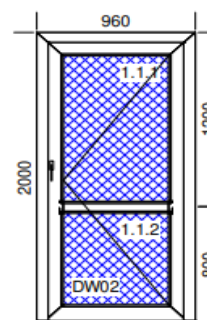

Dvere PVC

- Aluplast ideal 4000 – šírka 70mm, resp. ekvivalent
- plné 36mm
- nemecké kovanie Winkhaus activPilot
- -kľučka kľučka zámok
- farba – ext: biela
- int: biela

Rozmer výrobku: 960 x 2000mm

Cena za (1ks):