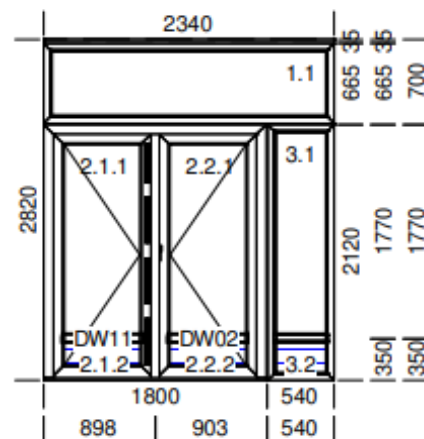

### Dvojkridlové automatické lineárne dvere

- SO EASY SYSTEM
- Triton profil teplý 72mm
- sklo 33.1/18/4/18/33.1+teplý ramček

- farba – ext: biela
- int: biela

Rozmer výrobku: 4750 x 3000mm

**Cena za (1ks):**

### Dvojkridlové automatické dvere

- SO EASY SYSTEM
- Triton profil teplý 72mm
- sklo 33.1/18/4/18/33.1+teplý ramček
- farba – ext: biela
- int: biela

Rozmer výrobku: 3300 x 2870mm

**Cena za (1ks):**

Rozmer výrobku: 2340 x 2820mm

**Cena za (1ks):**

**Cena spolu:**

**Montáž na difúzne pásy (exteriér + interiér) spolu:**