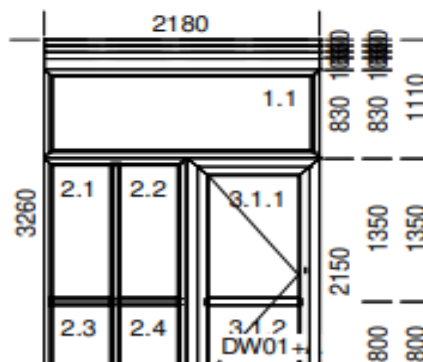

Rozmer výrobku: 2180 x 3260mm

**Cena za (1ks):**

Rozmer výrobku: 2850 x 3000mm

**Cena za (1ks):**

### Dvojkridlové automatické lineárne dvere

- SO EASY SYSTEM
- Triton profil teplý 72mm
- sklo 33.1/18/4/18/33.1+teplý ramček

- farba – ext: biela
- int: biela

Rozmer výrobku: 4750 x 3000mm

**Cena za (1ks):**

Rozmer výrobku: 2340 x 2820mm

**Cena za (1ks):**

**Cena spolu:**

**Montáž na difúzne pásy (exteriér + interiér) spolu:**