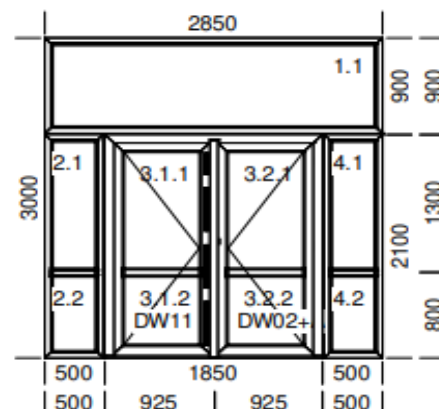

Rozmer výrobku: 2180 x 3260mm

**Cena za (1ks):**

Rozmer výrobku: 2850 x 3000mm

**Cena za (1ks):**

#### **Dvere PVC**

- Aluplast ideal 4000 – šírka 70mm, resp. ekvivalent
- plné 36mm
- nemecké kovanie Winkhaus activPilot
- kľučka kľučka zámok
- farba – ext: biela
- int: biela

Rozmer výrobku: 960 x 2000mm

Rozmer výrobku: 2340 x 2820mm

**Cena za (1ks):**

**Cena spolu:**

**Montáž na difúzne pásy (exteriér + interiér) spolu:**