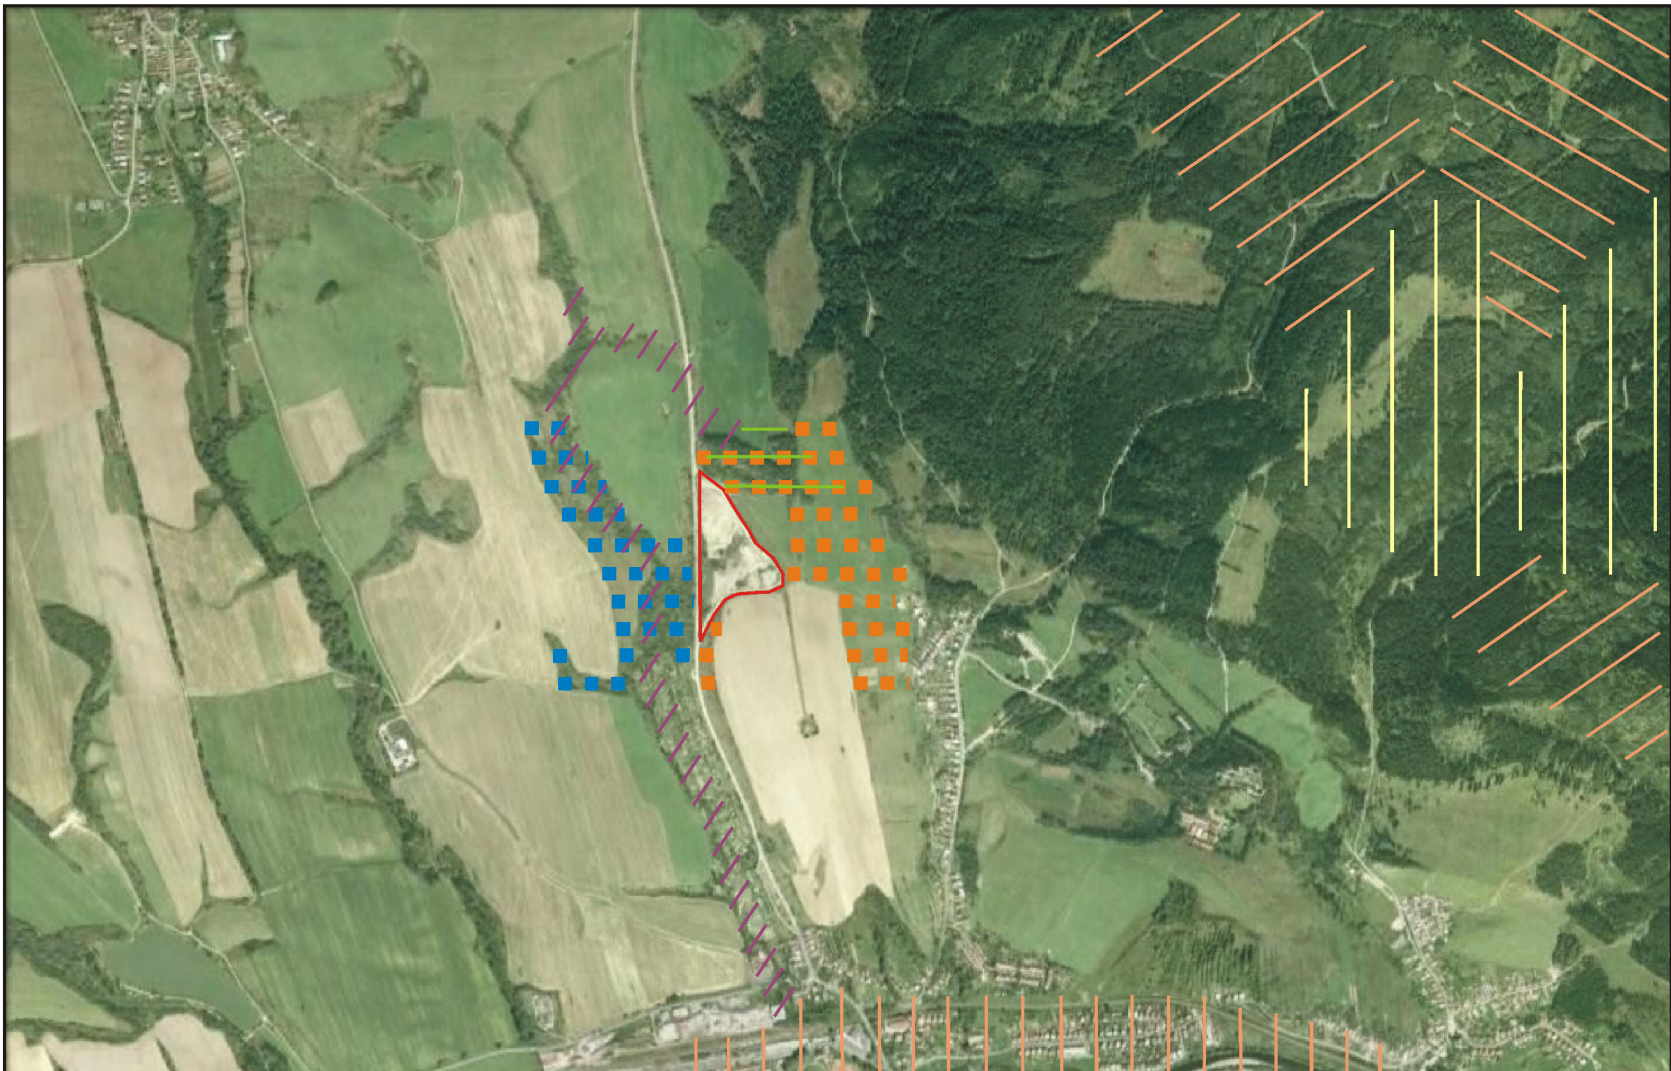

Mapová príloha č. 6: Prehľadná mapa súčasnej krajinnej štruktúry a prvkov ÚSES

 dotknuté územie

Ekologicky významné prvky:

■ ■ ■ ■ Jarabiská
■ ■ ■ ■ Šibeničná hora

— biocentrum regionálneho významu
— biokoridor regionálneho významu
— biocentrum miestneho významu
— biokoridor miestneho významu