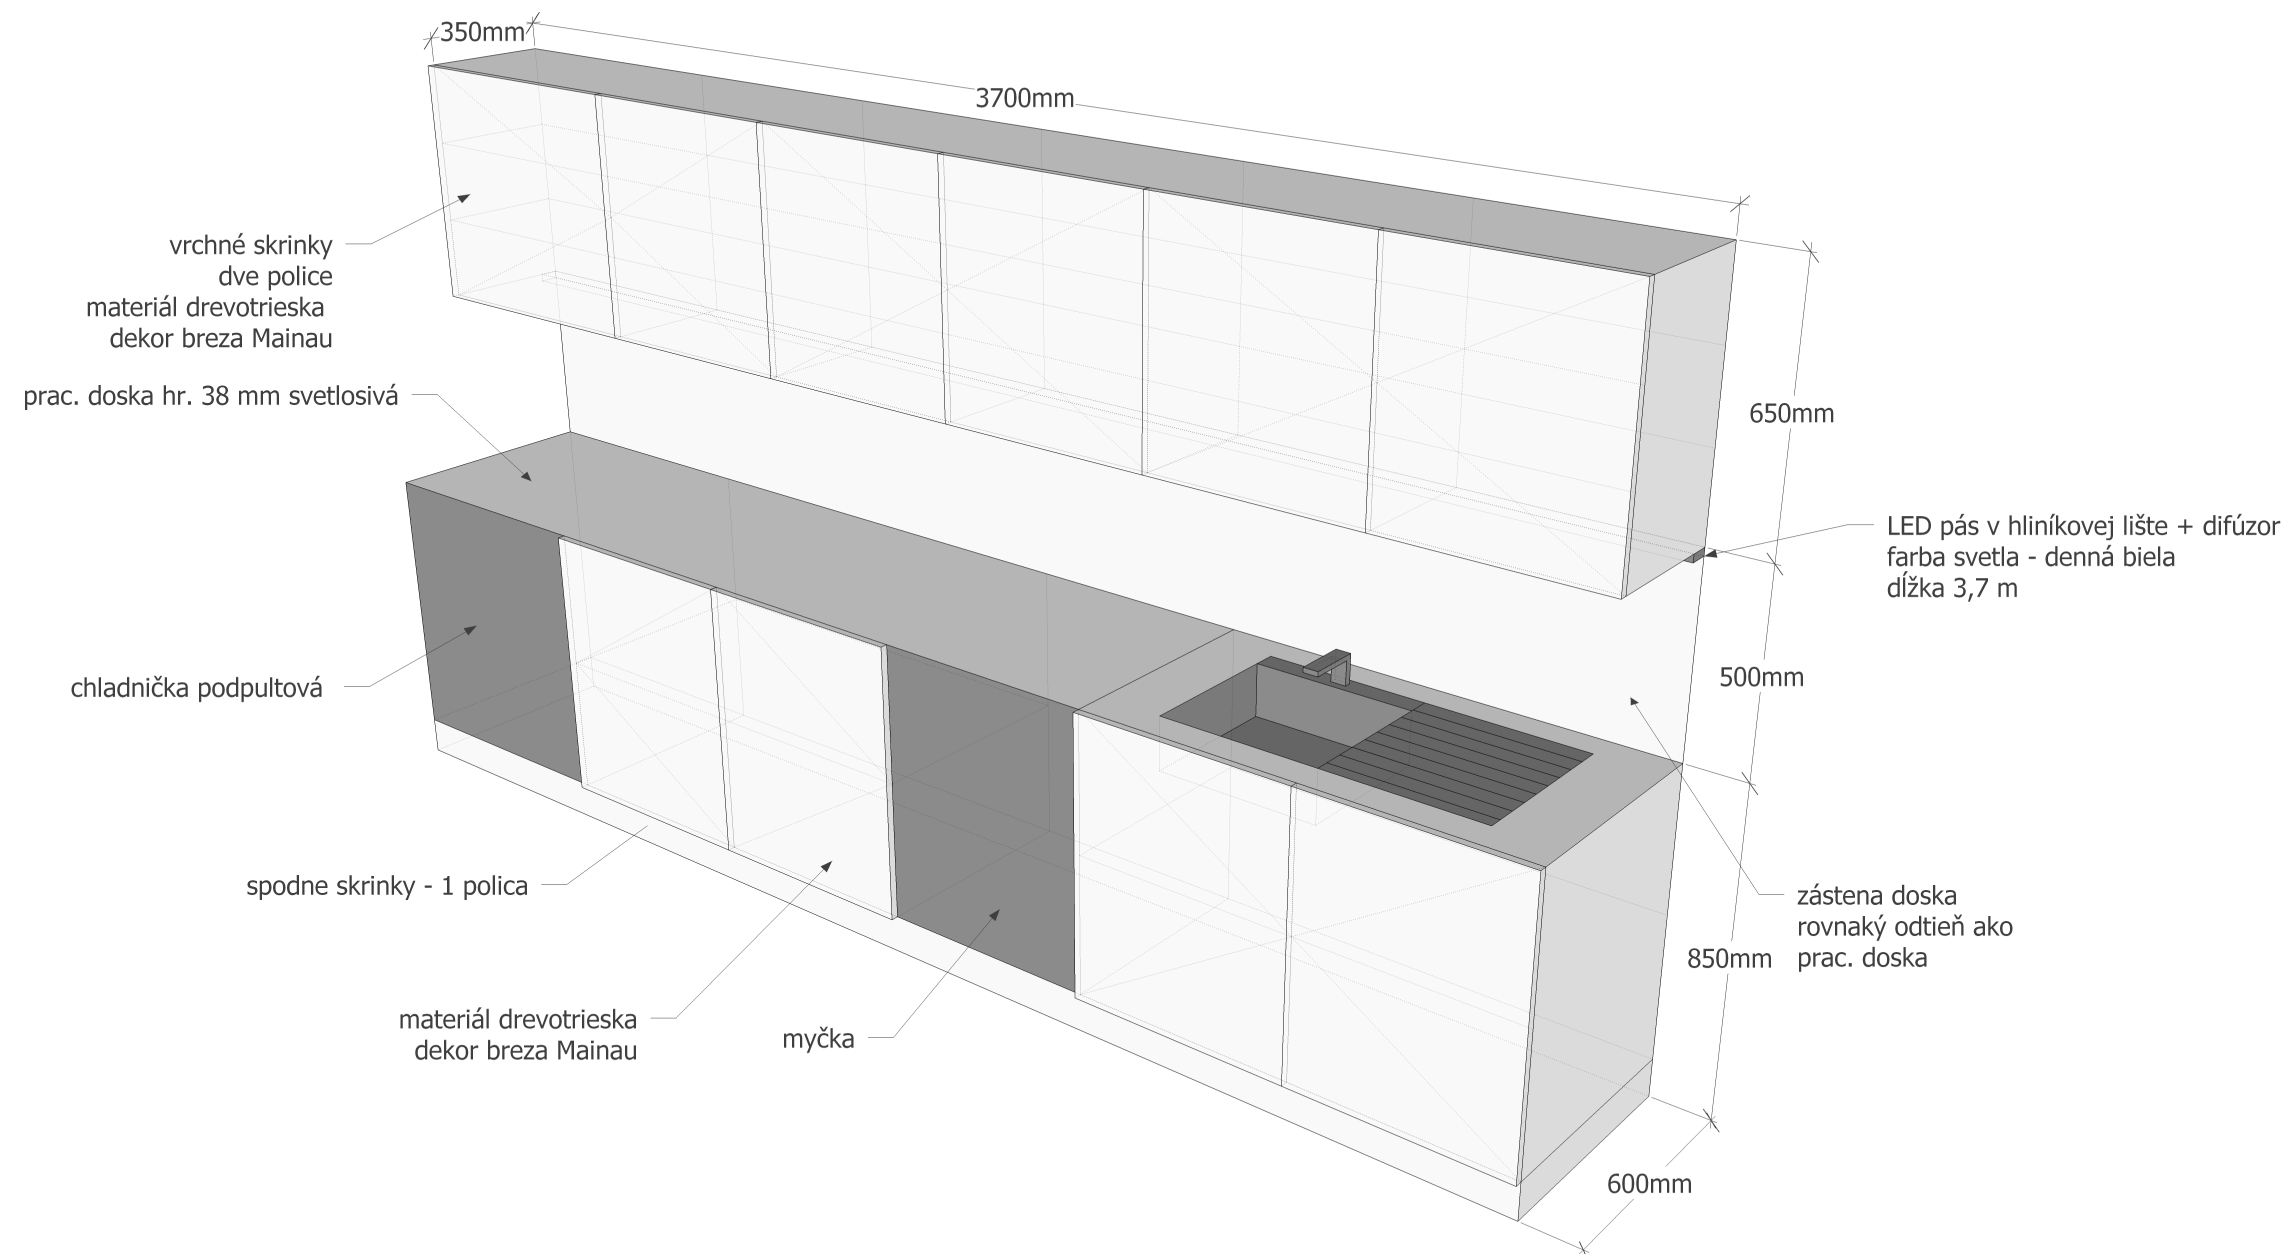

03- kuchynská linka

Umývačka riadu : 1ks
Šírka : 60 cm
Hĺbka: 60 cm
Energetická trieda : A++
Spotreba vody: max 10 l

Chladnička podpultová: 1ks
s priestorom na mrazenie
Energetická trieda A++

Drez s odkvapkávačom, batériou a príslušenstvom: 1ks

skrinky nad pracovnou doskou z
plnými dvierkami a policou

ZOD. PROJEKTANT/ AUTOR:	Ing. arch. Patrik Kasperkevič	architektúra / dizajn / interiér
VYPRACOVALI :	Ing. arch. Patrik Kasperkevič	freeDOM ING. ARCH. PATRIK KASPERKEVIČ
STAVEBNÍK:	mesto Stará Ľubovňa	patrik.kasperovic@gmail.com 0918 364 782 Duklianskych Hrdinov 3 064 01 Stará Ľubovňa
MIESTO STAVBY:	Kultúrny dom Stará Ľubovňa	FORMÁT : A 3
NÁZOV STAVBY:	REKONŠTRUKCIA MIESTNOSTÍ V KULTÚRNOM DOME	DÁTUM : 02. 2017
CHARAKTER STAVBY:	rekonštrukcia	MIERKA :
STUPEŇ PROJEKTU:	štúdia	
OBSAH VÝKRESU:	Výkres nábytkov	S . 6