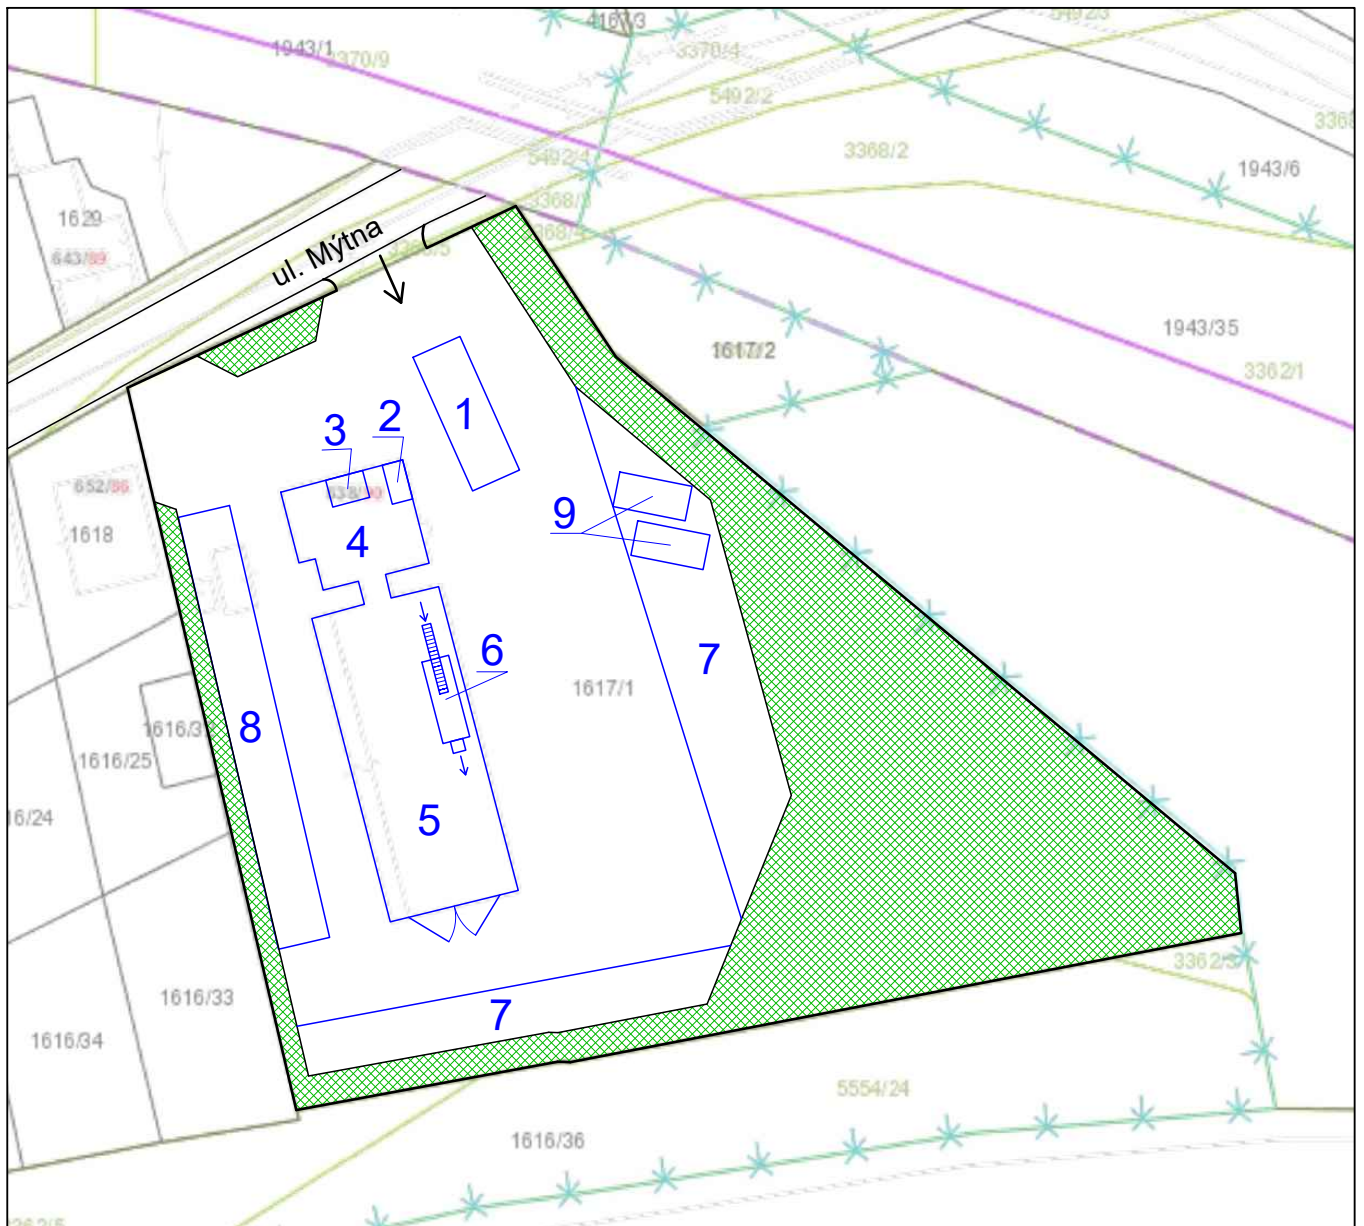

Zberné suroviny Žilina a.s. - areál zariadenia na zber odpadov  
Stará Ľubovňa

-  areál zariadenia
  -  plochy pokryté zeleňou
  -  objekty a plochy zariadenia
- 1 váha
  - 2 kancelária vykupovača
  - 3 sklad farebných kovov
  - 4 AB + sociálne zabezpečenie
  - 5 hala - lisovňa
  - 6 lis (papier + plast)
  - 7 zhromažďovanie OŠ
  - 8 kontajnerové stojisko
  - 9 kontajnery (staré vozidlá)