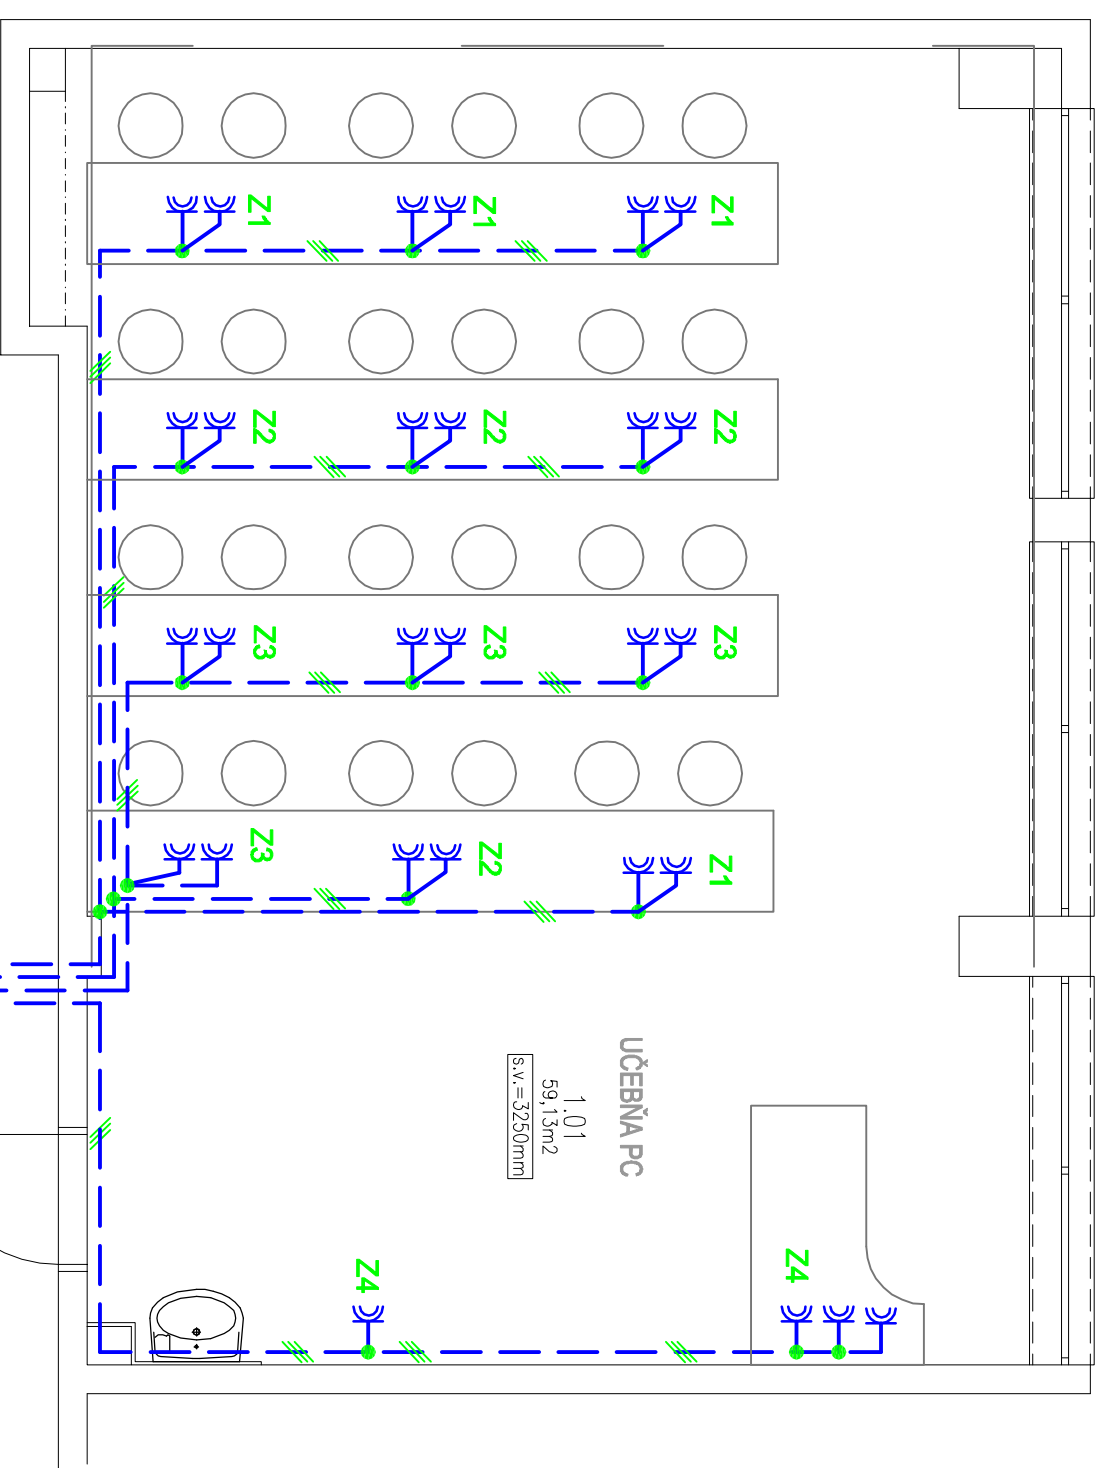

## LEGENDA.

- Z1 ZÁSUVKA 2x230V/16A, IP20
- ROZVODNÁ KRABICA
- KÁBEL CYKY-J 3x2,5 mm.

## POZNÁMKA :

NAPOJIŤ Z ROZVÁDZAČA V CHODBE / RH3 /.

NAPOJIŤ V ROZVÁDZAČI CEZ PRÚDOVÝ CHRÁNIČ 16A/1/N/0,03.

ROZVOD V VIEŠŤ POD OMIETKOU V CHRÁNIČKE DN29mm.

ROZVOD VIEŠŤ V PVC LIŠTACH 140x70mm PO OBVODE UČEBNE A V STOLOCH.