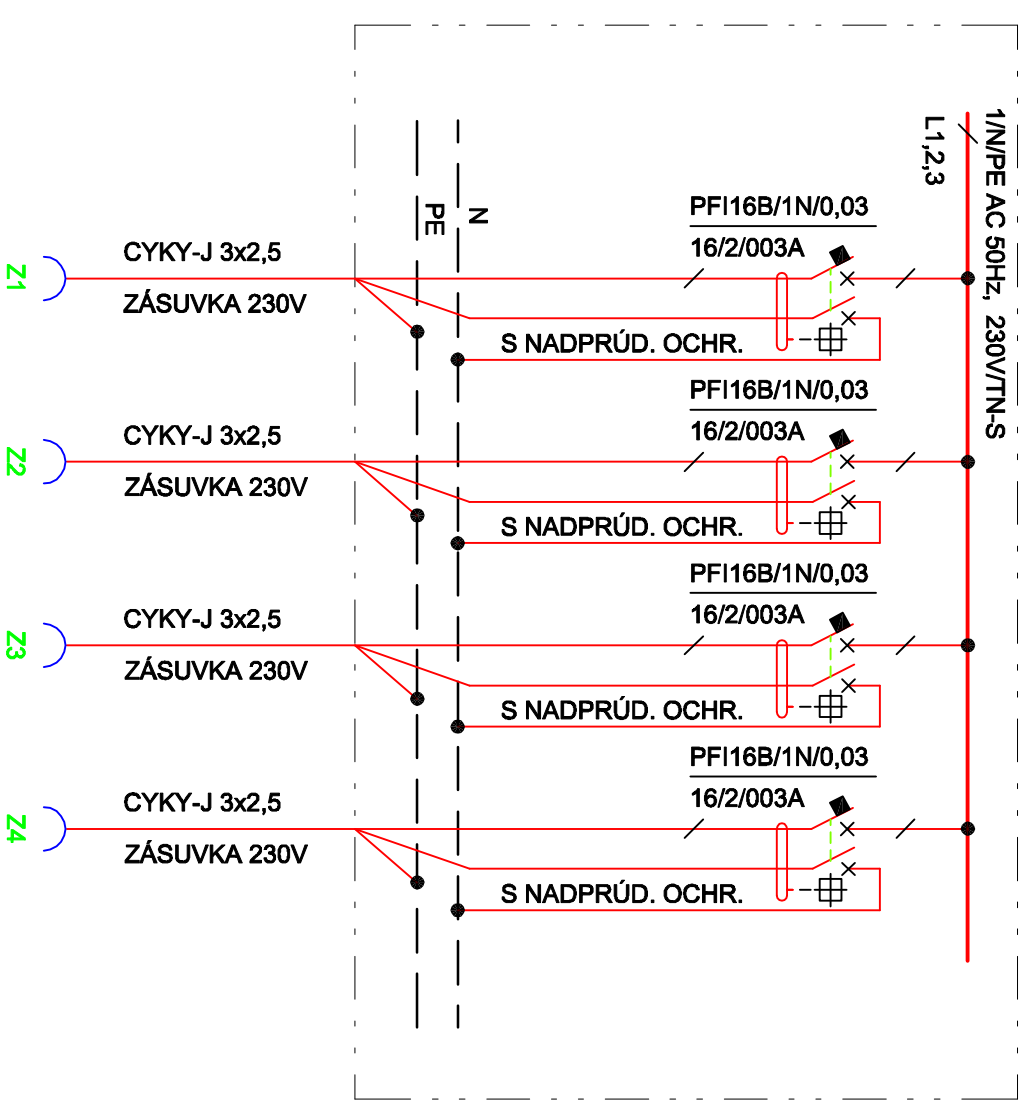

## LEGENDA.

- Z1 ZÁSUVKA 2x230V/16A, IP20
- ROZVODNÁ KRABICA
- KÁBEL CYKY-J 3x2,5 mm.

## POZNÁMKA :

NAPOJIŤ Z ROZVÁDZAČA V CHODBE / RH3 /.

NAPOJIŤ V ROZVÁDZAČI CEZ PRÚDOVÝ CHRÁNIČ 16A/1/N/0,03.

ROZVOD V VIEŠŤ POD OMIETKOU V CHRÁNIČKE DN29mm.

ROZVOD VIEŠŤ V PVC LIŠTACH 140x70mm PO OBVODE UČEBNE A V STOLOCH.

ZÁSUVKY OSADIŤ NA PLASTOVU LIŠŤU 140x70mm.

SÚBEŽNE S ROZVOIDOM 230V, BUDE PREVEDENÝ LAN ROZVOD.

AUTOR	VYPRACOVAL	ZODP. PROJEKTANT
Ing. Marek Gmitro	Pavol ŠTIEBER	Ing. Mikuláš RODAN
INVESTOR:	MESTO STARÁ LUBOVŇA, OBCHODNÁ 1, 064 01 STARÁ LUBOVŇA	
NÁZOV A MIEŠTO STAVBY:	ZÁKLADNÁ ŠKOLA KOMENSKÉHO, KOMENSKÉHO 6, 064 01 STARÁ LUBOVŇA STAVEBNÉ ÚPRAVY PRIESTOROV UČEBNE PC	
OBJEKT - ČASŤ:	ELI	ELEKTROINŠTALÁCIA NAVRIHOVANÝ STAV
OBSAH VÝKRESU:	UČEBŇA PC_Zásuvky 230V	
FORMÁT	2x44	
DÁTUM	Jún 2019	
STUPEŇ	DRS	
MIERKA	1:50	
VÝKRES Č.:	PARÉ Č.:	
05		